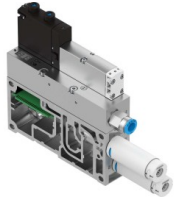

VABF-S4-2-V2B1-G38-CB-VL-20-A

Festo-Teilenummer: 8067141

IBF GmbH
Bruchstraße 22 - 24
57258 Freudenberg

Telefon: +49(0) 2734 276967

Beschreibung

Vakuumsaugdüse

Vakuumsaugdüse VABF-S4-2-V2B1-G38-CB-VL-20-A Baubreite=35 mm, Nennweite Lavaldüse=2 mm, Bauart Schalldämpfer=offen, Betätigungsart=elektrisch, Verpolungsschutz=für alle elektrischen Anschlüsse